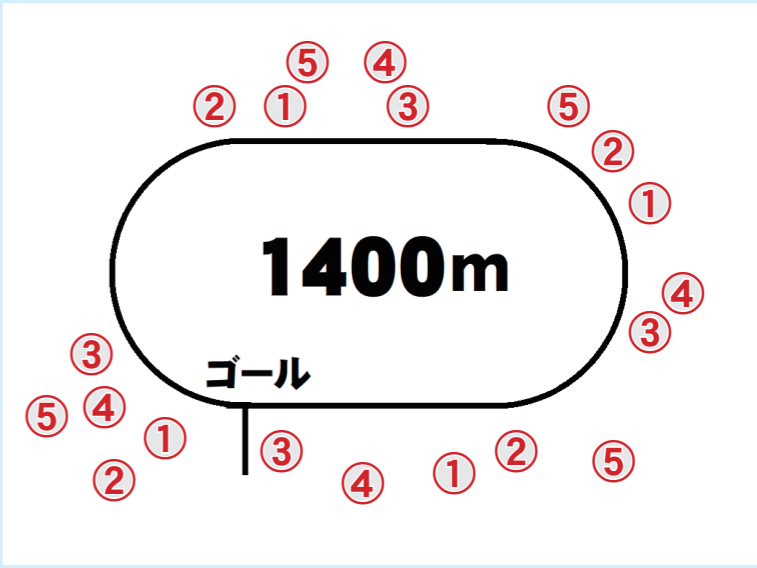

デビューが遅れた分
完成度が高かった・トルピード

HKK特選・回顧録
2歳新馬戦⑦

1着
③トルピード

③トルピード 高橋俊厩舎

青柳 正義 騎手
あおやぎ まさよし

直線で突き離れた③トルピード・好時計勝ち

【レース回顧】 1着トルピードは2馬身出遅れ。前をふさがれたがすぐに外に出し。そこから加速を付け1角先頭へ。前半は緩い流れも2角手前から加速し向正ひとハロンは12.1秒。詰めてきた④ヘックスと後続を引き離しにかかる。3角ではほぼ一騎打ちの様相。2番手1番人気④に有利な展開に見えたが、4角手前からゴーサインを出す一気に突き離れた 2着④ヘックスは他の馬の出方次第では待機策も考えていた乗り方。2番手外で想定内の展開だったが、勝ち馬に超ハイレベルの走りをされては… 3着①ヨメニケイゴは必ずしも完調とは言えぬ調整振り。離れ3番手から流れ込んだ程度 4着②ラブリネスはゲート内でフワフワ。集中力を欠いて後方策も仕方なし 5着⑤ナックウォーリアは仕上がり途上でテンション高。後半失速した。