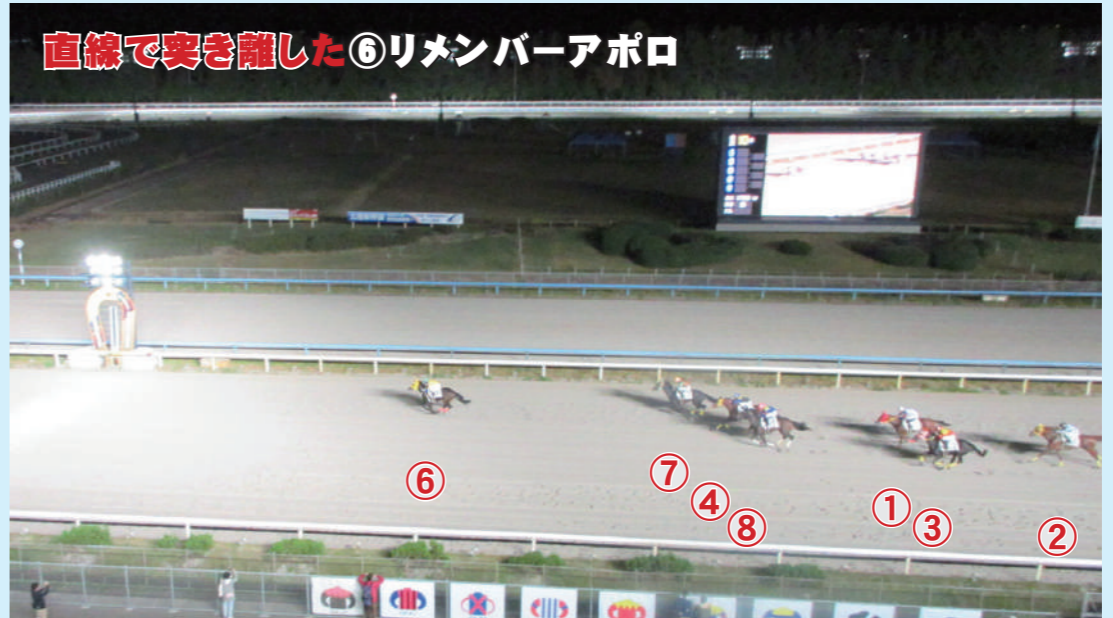

第26回 金沢ヤングチャンピオン

初距離も速さで圧倒・リメンバーアポロ

Table with columns for race details, horse names, jockeys, and results. Includes a large table for race results and a smaller table for prize money.

金沢10R 伏兵注意 9頭 1700m サラ系2歳・オープン・JRA上級認定・重

1着

⑥リメンバーアポロ 佐藤厩舎

中島龍也騎手 (馬主服)

レース結果へ

直線で突き離れた⑥リメンバーアポロ

2着

⑦グルタチオンシード 鋤田厩舎

記念撮影

3着

⑧ダブルアタック 金田厩舎

4着

④トルビード 高橋俊厩舎

5着

①エムティトップ 佐藤厩舎

6着

③ガンジャクイン 中川厩舎

勝利騎手 インタビュー

【レース回顧】 1着⑥リメンバーアポロ は好発から楽に先手。前半37秒のペースに後続も競りに来る事なく単騎でスイスイ。3角から手は動いたが、前半の速い流れで後続も追走に手一杯になった。後方から追い上げて来る馬もなく4角では当確ランプが点滅。直線で更に差を広げる快勝劇だった 2着②グルタチオンシード は前半から押して2番手策は勝ちを意識したもの。3角から置かれ気味になったが、直線内からもうひと伸びは底力と成長力の証明 3着⑧ダブルアタック はスタートで2馬身出遅れ。好位から伸び切れずも不安があった1700mでも健闘した 4着④トルビード は1番人気。勝ちを意識した積極策。3角2番手に上がるもそこから動きが重くなり勝ち馬が離された 5着①エムティトップ は速い流れの好位内々。3角から徐々に置かれたが、何とか流れ込み入着を果たす。