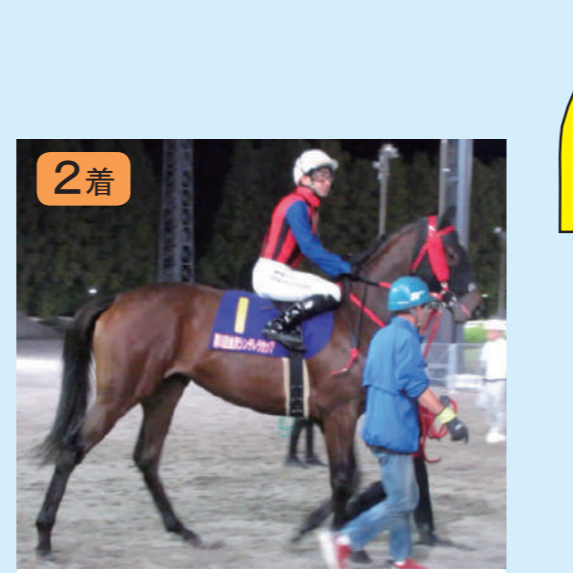

桃⑩	⑨	⑧	⑦	⑥	⑤	④	③	②	①
ア ク ス	イ マ ナ ン ジ ャ ナ イ	ス タ ー マ ン モ ス	ベ ス ト ブ ラ ボ ー	ハ リ ウ ッ ド ス マ イ ル	サ フ ィ ール シ ェ ール	シ ョ ウ ガ フ ク キ タ ル	シ ト ラ ル テ ミ ニ	ガ ン ジ ャ ク ィ ー ン	バ ラ ラ イ カ
104.6万 136.8万	477.5万	182.6万	77.1万 77.1万	78.0万 120.0万	240.0万	423.6万 744.0万	614.0万	160.0万 160.0万	209.6万
54 吉田晃造	54 竹村達也	54 鶴宮祥行	54 平瀬城久	54 田知弘久	54 藤田凌	54 青柳正義	54 田中学	54 堀場裕亮	54 吉原真人
000000 000000 000000 000000 000000 000000	000000 000000 000000 000000 000000 000000	000000 000000 000000 000000 000000 000000	000000 000000 000000 000000 000000 000000	000000 000000 000000 000000 000000 000000	000000 000000 000000 000000 000000 000000	000000 000000 000000 000000 000000 000000	000000 000000 000000 000000 000000 000000	000000 000000 000000 000000 000000 000000	000000 000000 000000 000000 000000 000000
⑬良 1312 ③ ⑭良 1390 ③	⑬良 1312 ③ ⑭良 1390 ③	⑬良 1312 ③ ⑭良 1390 ③	⑬良 1312 ③ ⑭良 1390 ③	⑬良 1312 ③ ⑭良 1390 ③	⑬良 1312 ③ ⑭良 1390 ③	⑬良 1312 ③ ⑭良 1390 ③	⑬良 1312 ③ ⑭良 1390 ③	⑬良 1312 ③ ⑭良 1390 ③	⑬良 1312 ③ ⑭良 1390 ③
⑬金 9.18 2歳新馬 572	⑬金 8.15 2歳新馬 1320	⑬金 8.29 2歳新馬 1312	⑬金 8.15 2歳新馬 522	⑬金 8.15 2歳新馬 574	⑬金 8.15 2歳新馬 1342	⑬金 8.15 2歳新馬 1106	⑬金 8.15 2歳新馬 1300	⑬金 8.15 2歳新馬 1386	⑬金 8.15 2歳新馬 1098
⑬金 8.15 2歳新馬 1320	⑬金 8.15 2歳新馬 522	⑬金 8.15 2歳新馬 1312	⑬金 8.15 2歳新馬 574	⑬金 8.15 2歳新馬 1342	⑬金 8.15 2歳新馬 1106	⑬金 8.15 2歳新馬 1300	⑬金 8.15 2歳新馬 1386	⑬金 8.15 2歳新馬 1098	⑬金 8.15 2歳新馬 1386
⑬金 8.29 2歳新馬 1312	⑬金 8.15 2歳新馬 522	⑬金 8.29 2歳新馬 1312	⑬金 8.15 2歳新馬 574	⑬金 8.15 2歳新馬 1342	⑬金 8.15 2歳新馬 1106	⑬金 8.15 2歳新馬 1300	⑬金 8.15 2歳新馬 1386	⑬金 8.15 2歳新馬 1098	⑬金 8.15 2歳新馬 1386
⑬金 8.29 2歳新馬 1312	⑬金 8.15 2歳新馬 522	⑬金 8.29 2歳新馬 1312	⑬金 8.15 2歳新馬 574	⑬金 8.15 2歳新馬 1342	⑬金 8.15 2歳新馬 1106	⑬金 8.15 2歳新馬 1300	⑬金 8.15 2歳新馬 1386	⑬金 8.15 2歳新馬 1098	⑬金 8.15 2歳新馬 1386

③シトラルテミニ 道営・田中淳厩舎

1着

直線では③シトラルテミニと①バラライカの道営対決に

①バラライカ 道営・小国博厩舎

田中学 騎手
たなか まなぶ (馬主服)

記念撮影

④ショウガフクキタル 高橋俊厩舎

⑨イマナンジャナイ 兵庫・南弘樹厩舎