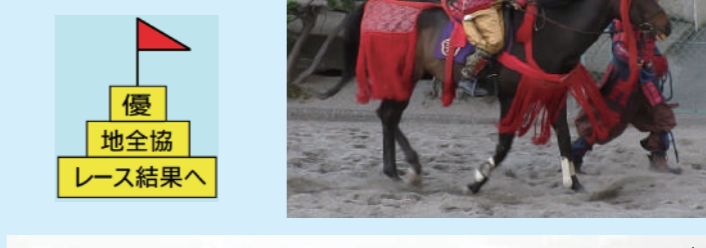

H K K 特選・回顧録

第66回 百万石賞

シーズン前半の大舞台！ 圧勝で3連覇・ハクサンアマゾネス

1着 ⑦ハクサンアマゾネス 加藤義厩舎

⑦ 後続に14馬身差！地元には敵は居ない

吉原 寛人騎手

記念撮影

勝利インタビュー