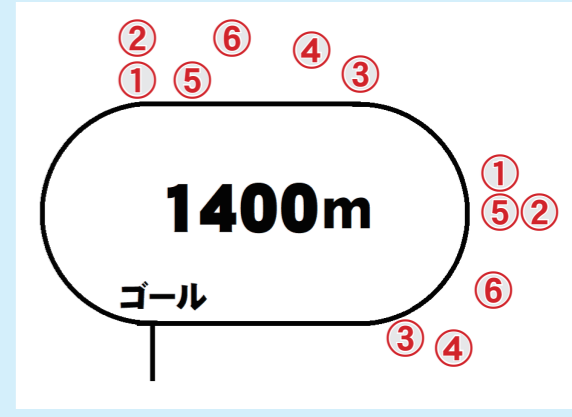

JRA認定①

馬番	馬名	性齢	調教	騎手	厩舎	出走	成績	タイム
3	ショウガタツプリ	牡3	高橋俊	高橋俊	高橋俊厩舎	1	1	1:24.07
4	ピンクビジョン	牡3	加藤和	加藤和	加藤和厩舎	2	2	1:24.07
5	ダークライオン	牡3	金田	金田	金田厩舎	5	5	1:24.07
6	マーブルミミ	牡3	中川	中川	中川厩舎	3	3	1:24.07
1	ベストオーシャン	牡3	鈴木正	鈴木正	鈴木正厩舎	6	6	1:24.07
2	ワンキーロケット	牡3	加藤義	加藤義	加藤義厩舎	4	4	1:24.07

金沢 8R 確	全席 100円	100円
3>2 大	100円	100円
4>3 大	100円	100円
5>4 大	100円	100円
6>5 大	100円	100円
7>6 大	100円	100円
8>7 大	100円	100円
9>8 大	100円	100円
10>9 大	100円	100円

地全協
レース結果へ

【レース回顧】 1着③ショウガタツプリ は枠順から先手。2角回って引き離しに掛る。後半ラチ沿いに入るが最後まで影を踏まらず認定一番乗り 2着④ピンクビジョン は2番手絶好位置キープも2角回り勝ち馬がペースを上げると離され抵抗できず。4角ジリジリ詰めたが伸び切れなかった 3着⑥マーブルミミ は枠を生かし離れ3番手。外々を気分良く回り、離された3着だったが初距離と相手関係を思えば立派だった 4着②ワンキーロケット は控え後方から。後半も差詰らず。休み明けが響いたか 5着⑤ダークライオン は控えて行くが1角から高脚を使い進めず、後半も踏ん張れなかった 6着①ベストオーシャン は控えてシングルリ追走も後半手応え一息。前走から時計が遅くなった辺りは不満。